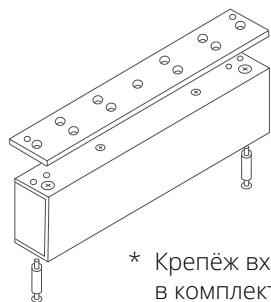

350

EML-350-SL (12/24V)

Замок электромагнитный Арекс

код - **35579**

Стандартный способ

* Крепёж входит в комплект

- Для всех типов дверей
- Открывание двери **от себя**

L-уголок

- Алюминиевый или ПВХ профиль
- Открывание двери **от себя**

LZ-уголок

- Полая металлическая рама
- Деревянная или полая металлическая дверь
- Открывание **на себя**

Комплектация | Замок EML:

Электромагнитный замок	1 шт.
Якорь (ответная планка)	1 шт.
Комплект крепежа	1 шт.
Паспорт	1 шт.
Шаблон для монтажа	1 шт.

Упаковка:

Артикул	Наименование	Биг-бокс	Тип упаковки
35577	Замок электромагнитный Арекс EML-180-SL (12V)	10	коробка
35578	Замок электромагнитный Арекс EML-280-SL (12/24V)	10	коробка
35579	Замок электромагнитный Арекс EML-350-SL (12/24V)	10	коробка