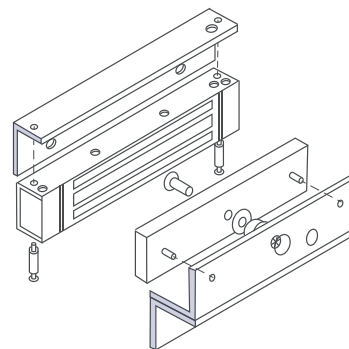

350

EML-350-SL (12/24V)

Замок электромагнитный Арекс

код - **35579**

Стандартный способ

* Крепёж входит в комплект

- Для всех типов дверей
- Открывание двери **от себя**

L-уголок

- Алюминиевый или ПВХ профиль
- Открывание двери **от себя**

LZ-уголок

- Полая металлическая рама
- Деревянная или полая металлическая дверь
- Открывание **на себя**

Комплектация | Замок EML:

Электромагнитный замок	1 шт.
Якорь (ответная планка)	1 шт.
Комплект крепежа	1 шт.
Паспорт	1 шт.
Шаблон для монтажа	1 шт.

Упаковка:

Артикул	Наименование	Биг-бокс	Тип упаковки
35577	Замок электромагнитный Арекс EML-180-SL (12V)	10	коробка
35578	Замок электромагнитный Арекс EML-280-SL (12/24V)	10	коробка
35579	Замок электромагнитный Арекс EML-350-SL (12/24V)	10	коробка