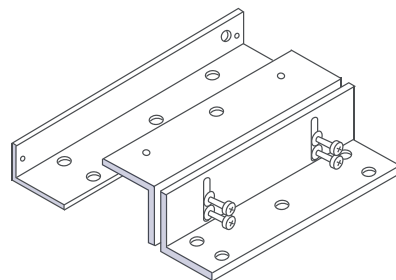

350

EML-350-SL (12/24V)

Замок электромагнитный Арекс

код - **35579**

Стандартный способ

* Крепёж входит в комплект

- Для всех типов дверей
- Открывание двери **от себя**

L-уголок

- Алюминиевый или ПВХ профиль
- Открывание двери **от себя**

LZ-уголок

- Полая металлическая рама
- Деревянная или полая металлическая дверь
- Открывание **на себя**

Комплектация | Замок EML:

Электромагнитный замок	1 шт.
Якорь (ответная планка)	1 шт.
Комплект крепежа	1 шт.
Паспорт	1 шт.
Шаблон для монтажа	1 шт.

Упаковка:

Артикул	Наименование	Биг-бокс	Тип упаковки
35577	Замок электромагнитный Арекс EML-180-SL (12V)	10	коробка
35578	Замок электромагнитный Арекс EML-280-SL (12/24V)	10	коробка
35579	Замок электромагнитный Арекс EML-350-SL (12/24V)	10	коробка