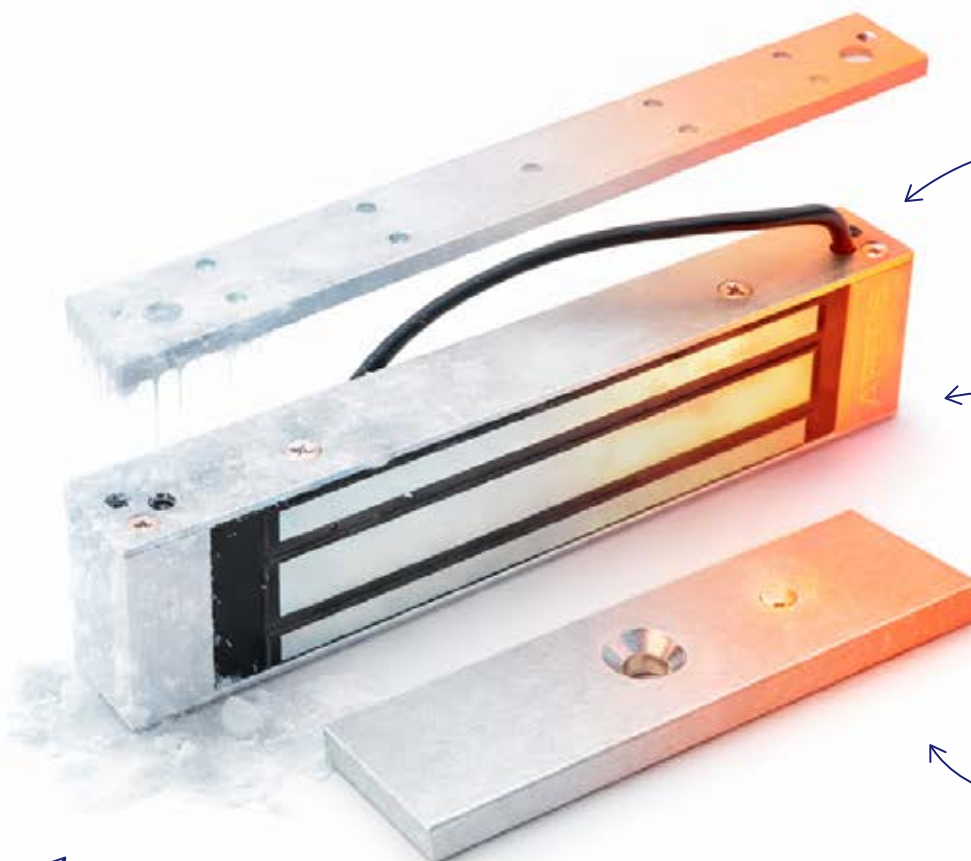

APECS

Электромагнитные замки

EML

Подходят для металлических,
деревянных, алюминиевых
и ПВХ-дверей, калиток

- Надёжность
- Безопасность
- Интеграция

APECS

Сила удержания
от 180 до 350 кг
для разных типов дверей

Универсальное
питание — 12/24 В
для моделей 280 и 350

Широкий
температурный диапазон
— от -35°C до +48°C

Медная
катушка

СКУД

Совместимы с большинством
систем контроля доступа (СКУД), домофонами,
кнопками выхода и кодонаборными панелями

Материал корпуса:
алюминий

Сила удержания:
180 кг / 280 кг / 350 кг

Материал якоря:
сталь

Быстрый монтаж
благодаря полному
комплекту и шаблону

Напряжение:
12 В или 12/24 В

Гарантия:
3 года

Потребляемый ток:
0,3-1 А

350

EML-350-SL (12/24V)

Замок электромагнитный Арекс

код - **35579**

Стандартный способ

* Крепёж входит в комплект

- Для всех типов дверей
- Открывание двери **от себя**

L-уголок