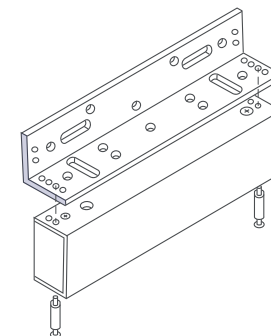

350

EML-350-SL (12/24V)

Замок электромагнитный Арекс

код - **35579**

Стандартный способ

* Крепёж входит в комплект

- Для всех типов дверей
- Открывание двери **от себя**

L-уголок

- Алюминиевый или ПВХ профиль
- Открывание двери **от себя**

LZ-уголок

- Полая металлическая рама
- Деревянная или полая металлическая дверь
- Открывание **на себя**

Комплектация | Замок EML:

Электромагнитный замок	1 шт.
Якорь (ответная планка)	1 шт.
Комплект крепежа	1 шт.
Паспорт	1 шт.
Шаблон для монтажа	1 шт.

Упаковка:

Артикул	Наименование	Биг-бокс	Тип упаковки
35577	Замок электромагнитный Арекс EML-180-SL (12V)	10	коробка
35578	Замок электромагнитный Арекс EML-280-SL (12/24V)	10	коробка
35579	Замок электромагнитный Арекс EML-350-SL (12/24V)	10	коробка