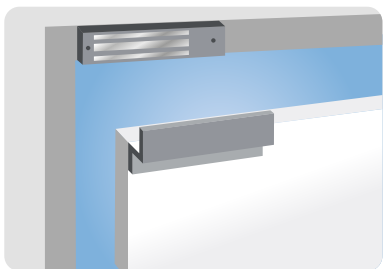

- Алюминиевый или ПВХ профиль
- Открывание двери **от себя**

LZ-уголок

- Полая металлическая рама
- Деревянная или полая металлическая дверь
- Открывание **на себя**

Комплектация | Замок EML:

Электромагнитный замок	1 шт.
Якорь (ответная планка)	1 шт.
Комплект крепежа	1 шт.
Паспорт	1 шт.
Шаблон для монтажа	1 шт.