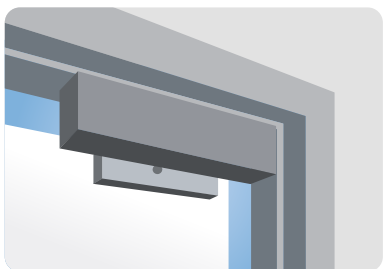

350

EML-350-SL (12/24V)

Замок электромагнитный Арекс

код - **35579**

Стандартный способ

* Крепёж входит в комплект

- Для всех типов дверей
- Открывание двери **от себя**

L-уголок

- Алюминиевый или ПВХ профиль
- Открывание двери **от себя**

LZ-уголок

- Полая металлическая рама
- Деревянная или полая металлическая дверь
- Открывание **на себя**

Комплектация | Замок EML:

Электромагнитный замок	1 шт.
Якорь (ответная планка)	1 шт.
Комплект крепежа	1 шт.
Паспорт	1 шт.
Шаблон для монтажа	1 шт.